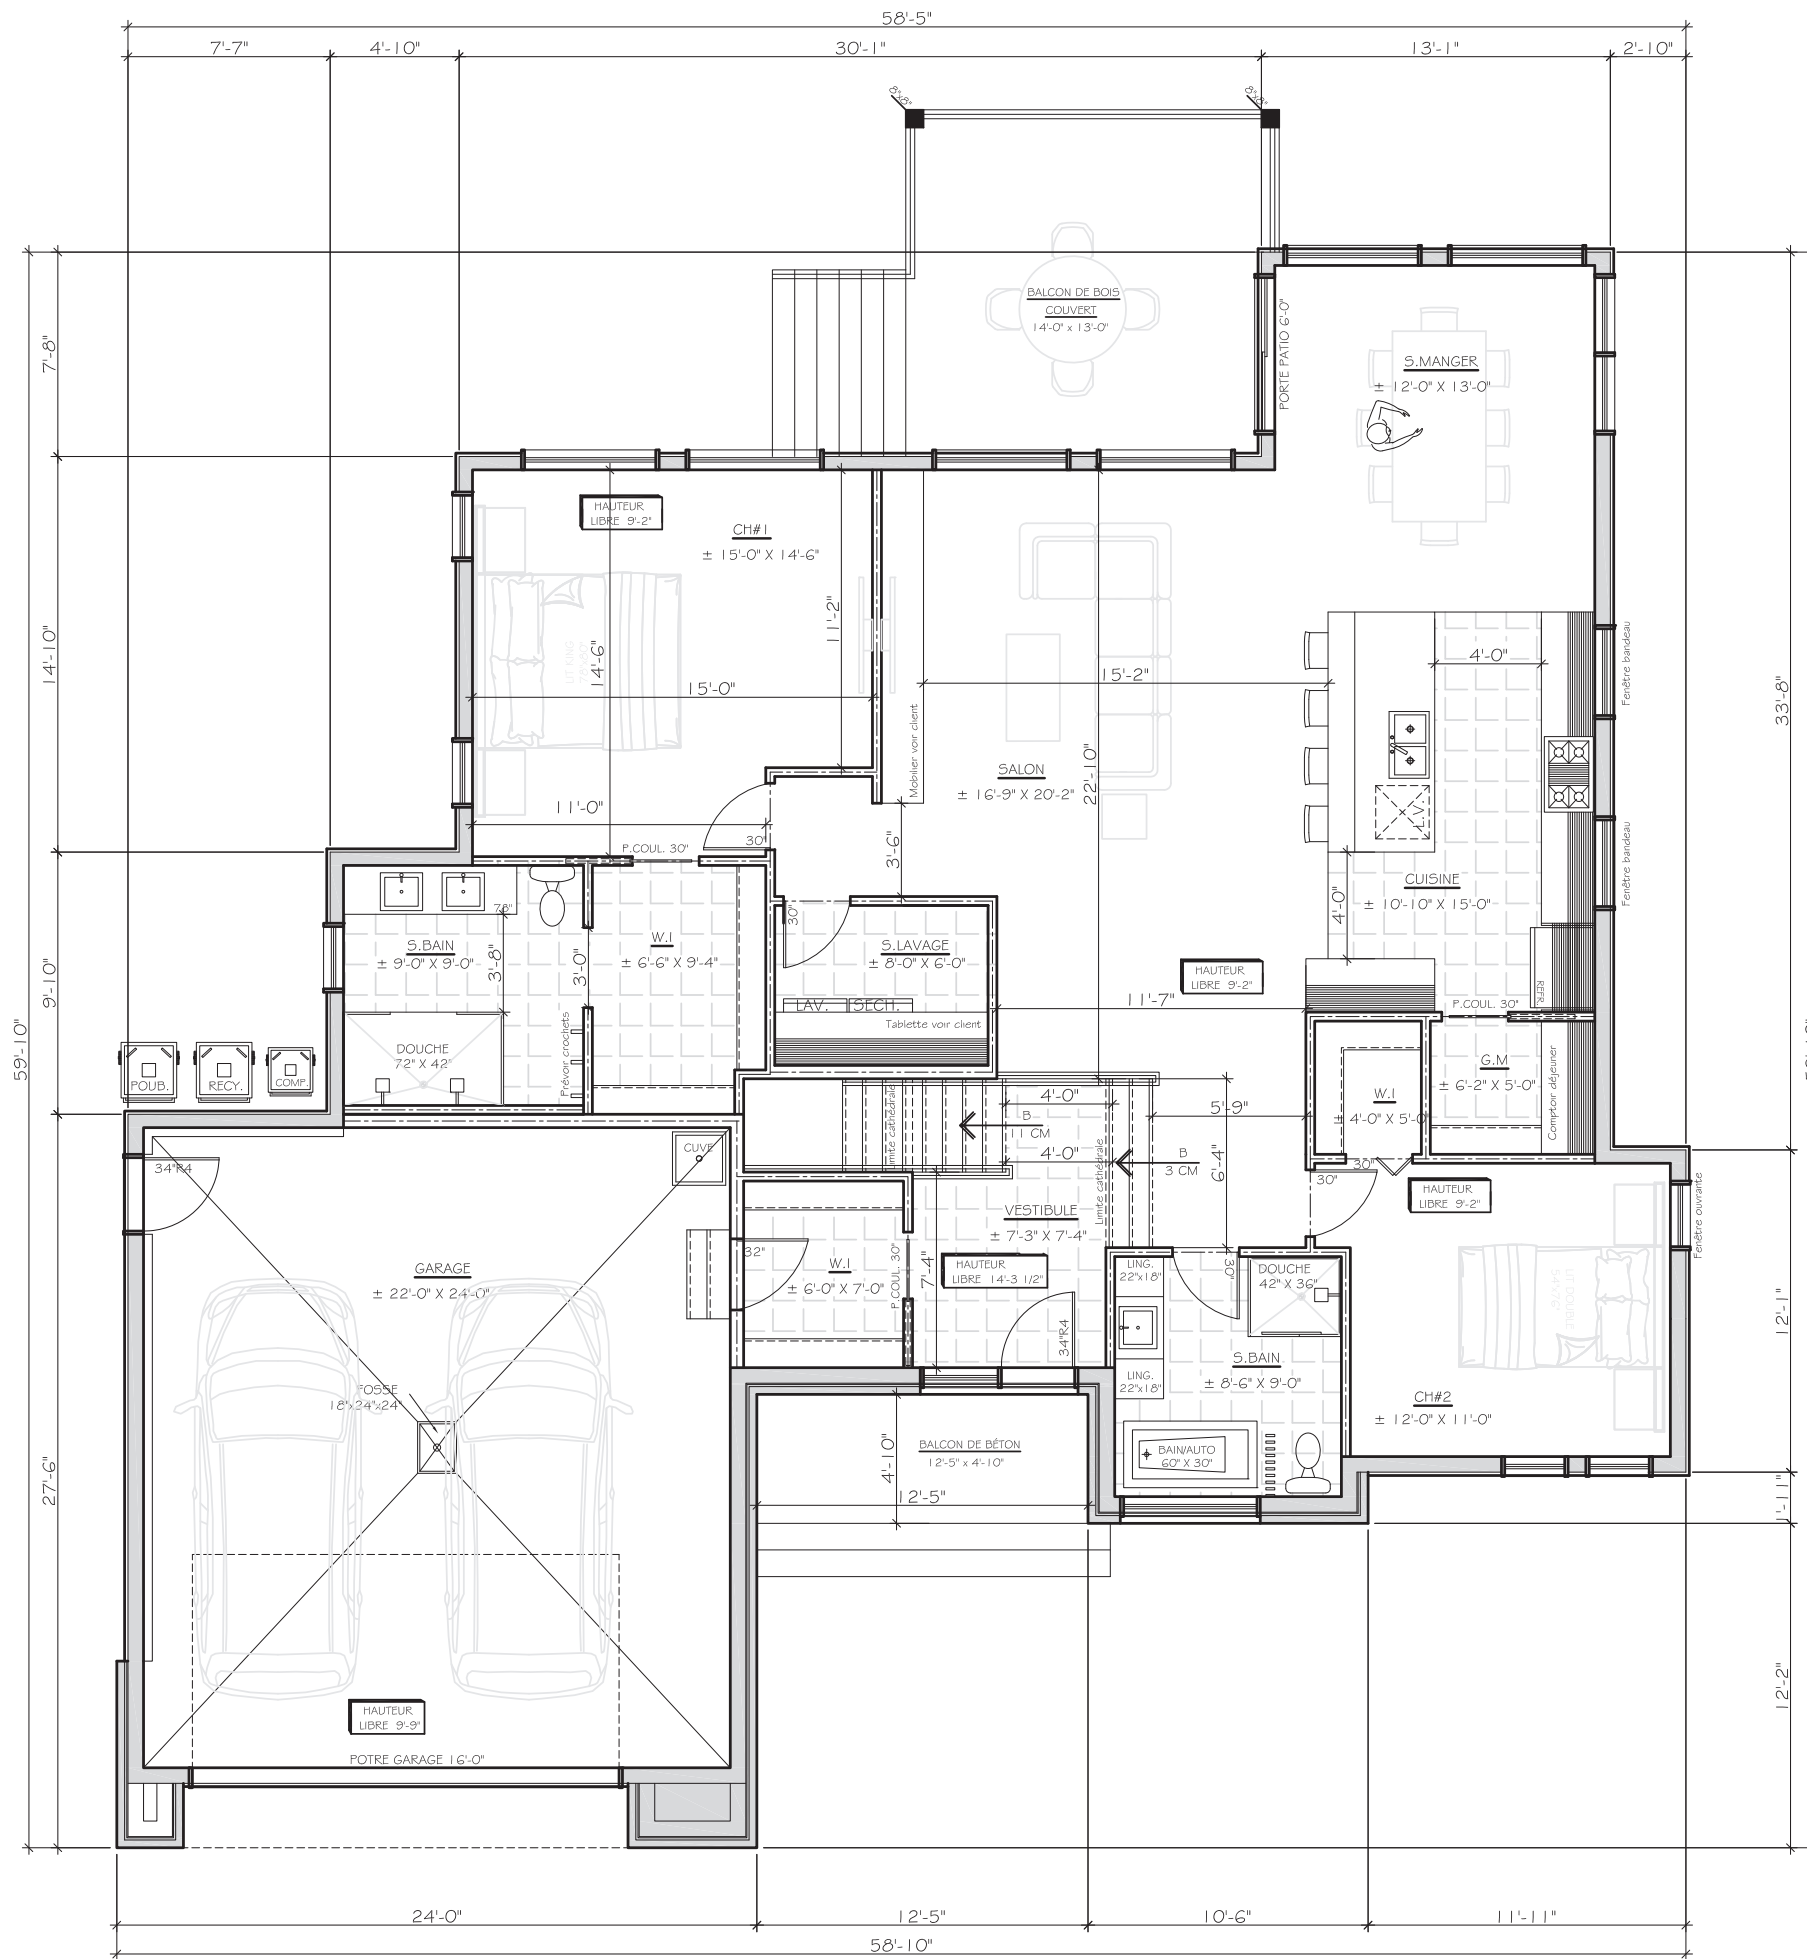

ARTHÈ

ARCHITECTURE

GRANDMAISON.22

NDM

22

562 Ch. St-onge

GRANDMAISON.22

ARTHÈ | ARCHITECTURE

GRANDMAISON.22

ARTHÈ | ARCHITECTURE

GRANDMAISON.22

ARTHÈ ARCHITECTURE

GRANDMAISON.22

ARTHÈ ARCHITECTURE

GRANDMAISON.22

ARTHÈ ARCHITECTURE

PLAN DU REZ-DE-CHAUSSÉE

SUPERFICIE RDC: 1680 PI.CA
 SUPERFICIE GARAGE: 593 PI.CA